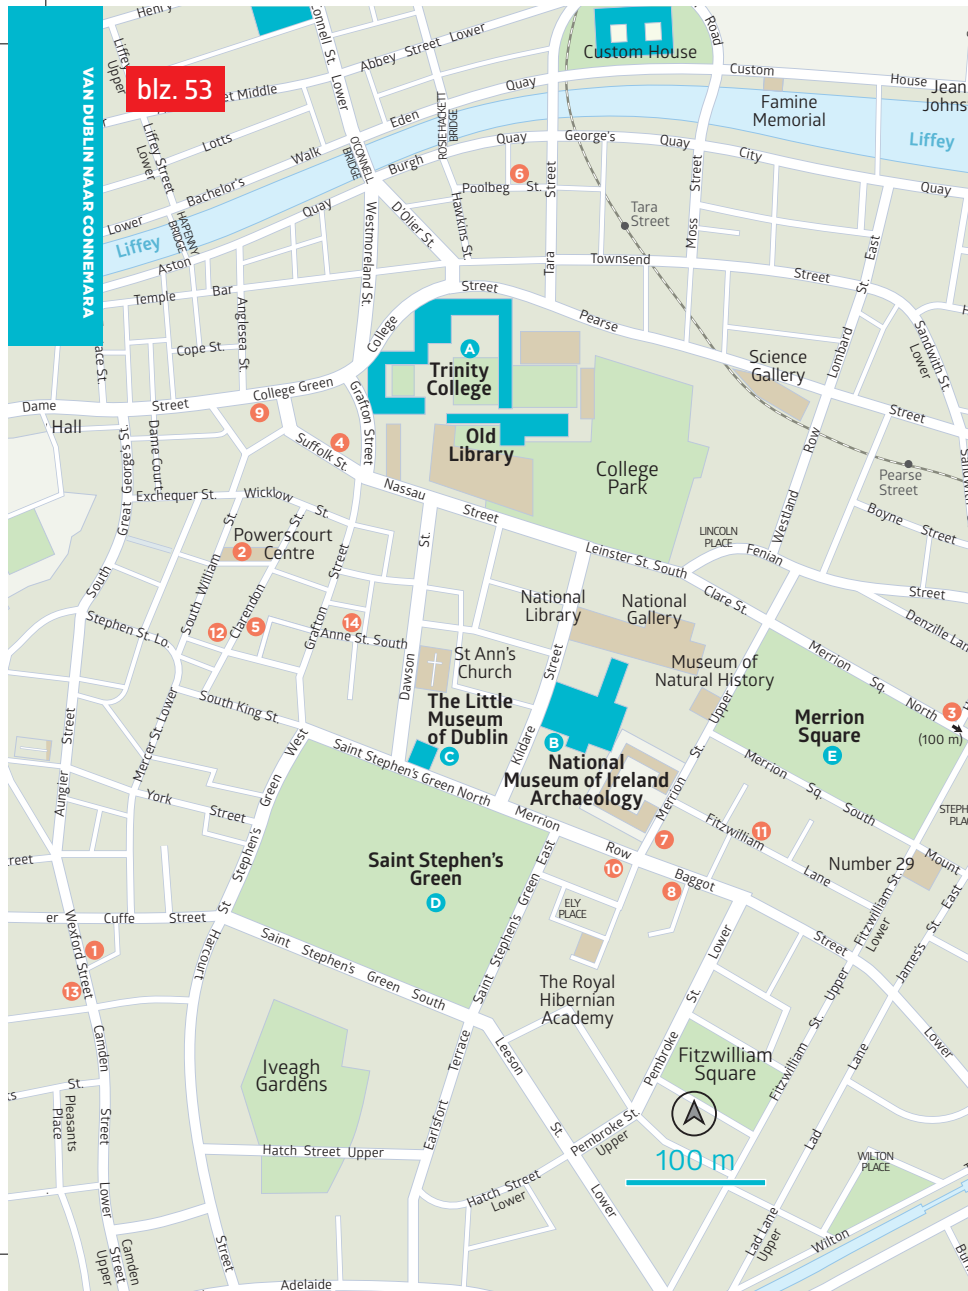

blz. 64-65

Phoenix Park

SIMPELWEG IERLAND

ERRATUM STADSKAARTEN DUBLIN

blz. 53

blz. 59

Na verschijning van deze Ierlandgids is gebleken dat er wat fout is gelopen met de kaartjes van Dublin. Omdat cartografie een belangrijke pijler is van deze gids, bezorgen we hierbij graag de correcte detailkaarten voor de bladzijden: 53, 59 en 64-65.

Je kunt de pdf-versie van dit erratum ook terugvinden op www.simpelwegreisgidsen.com.